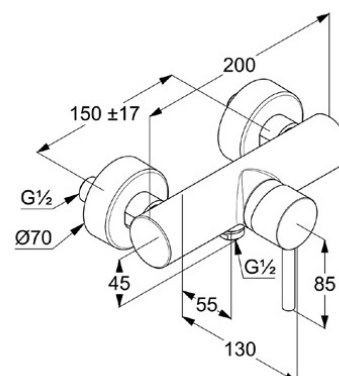

uchwyt prosty

montaż naścienny

przepływ wody 28 l/min przy ciśnieniu 3 bar

głowica ceramiczna z ogranicznikiem

wyływu

gorącej wody

zawór zwrotny

odprowadzenie natrysku G 1/2

przyłącza mimośrodowe G 1/2 x G 3/4

ZDJĘCIE PRODUKTU

RYСУNEK Z WYMIARAMI

DIAGRAM PRZEPEŁYWU